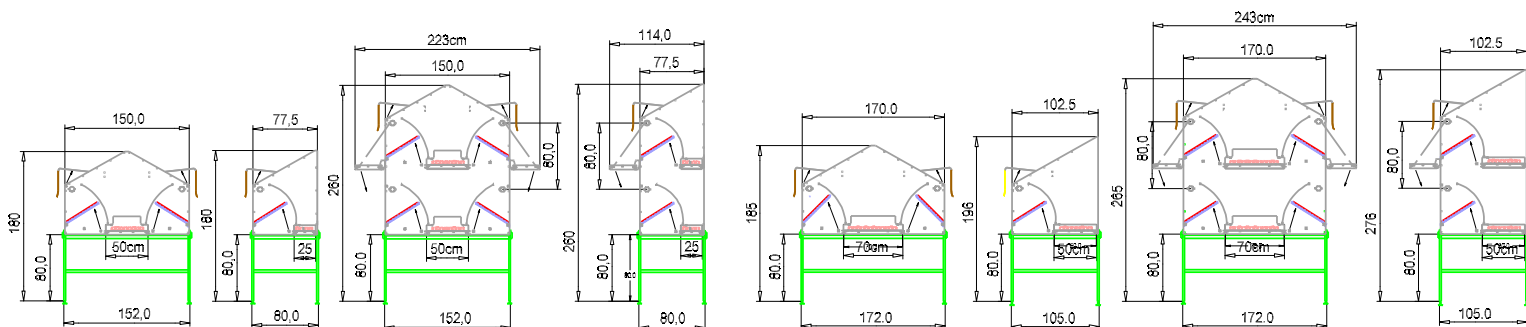

## SCHEDA TECNICA Libera

Il Nido modello Libera ha una dimensione di 120 cm di lunghezza, con una profondità di 50 cm.  
 Il nastro per la raccolta delle uova é posto centralmente, tra i due tappetini e può essere di una larghezza di 50 o 70 cm. Il fondo del nido Libera si compone di una parte rigida in rete zincata e di un tappetino in morbida plastica, che rende più accogliente lo spazio. Al fine di evitare problemi igienici e di cova, nelle ore notturne il fondo si solleva automaticamente e le galline si spostano nella zona esterna.

## DATASHEET Libera Model Nesting Box

The Libera model nesting boxes are designed to guarantee excellent living conditions for the animal. Important technical solutions improve the animals' wellbeing, promoting productivity and good management.