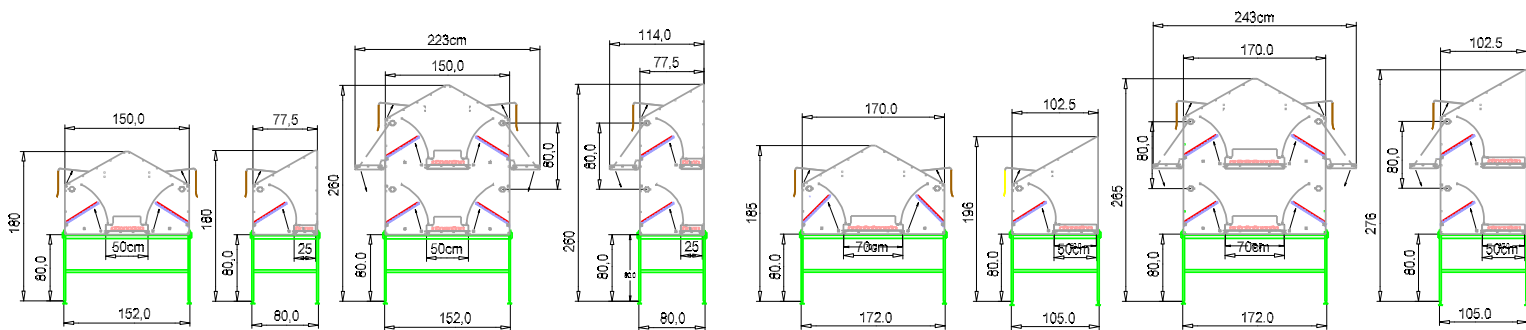

## SCHEDA TECNICA Libera

Il Nido modello Libera ha una dimensione di 120 cm di lunghezza, con una profondità di 50 cm.  
 Il nastro per la raccolta delle uova é posto centralmente, tra i due tappetini e può essere di una larghezza di 50 o 70 cm. Il fondo del nido Libera si compone di una parte rigida in rete zincata e di un tappetino in morbida plastica, che rende più accogliente lo spazio. Al fine di evitare problemi igienici e di cova, nelle ore notturne il fondo si solleva automaticamente e le galline si spostano nella zona esterna.

## DATASHEET Libera Model Nesting Box

The Libera model nesting boxes are designed to guarantee excellent living conditions for the animal. Important technical solutions improve the animals' wellbeing, promoting productivity and good management.