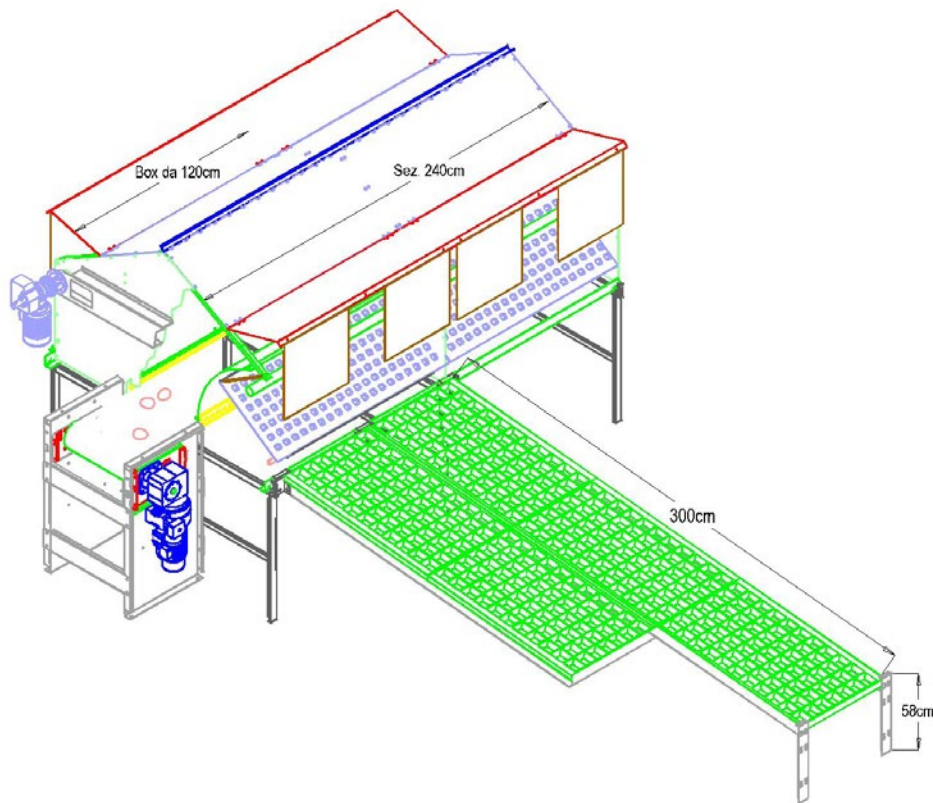

## SCHEDA TECNICA Libera

Il Nido modello Libera ha una dimensione di 120 cm di lunghezza, con una profondità di 50 cm.  
 Il nastro per la raccolta delle uova é posto centralmente, tra i due tappetini e può essere di una larghezza di 50 o 70 cm. Il fondo del nido Libera si compone di una parte rigida in rete zincata e di un tappetino in morbida plastica, che rende più accogliente lo spazio. Al fine di evitare problemi igienici e di cova, nelle ore notturne il fondo si solleva automaticamente e le galline si spostano nella zona esterna.

## DATASHEET Libera Model Nesting Box

The Libera model nesting boxes are designed to guarantee excellent living conditions for the animal. Important technical solutions improve the animals' wellbeing, promoting productivity and good management.

## DATENBLATT Nest Modell Libera

Die Nester des Modells Libera wurden konzipiert, um den Tieren optimale Lebensbedingungen zu garantieren. Wichtige technische Maßnahmen verbessern das Wohl des Tiers und wirken sich günstig auf die Produktivität und den Betrieb aus.

## FICHE TECHNIQUE Nid Modèle Libera

Les nids du modèle Libera sont étudiés afin de garantir d'excellentes conditions de vie à l'animal. D'importants procédés techniques améliorent le bien-être des animaux en favorisant leur productivité et leur gestion.