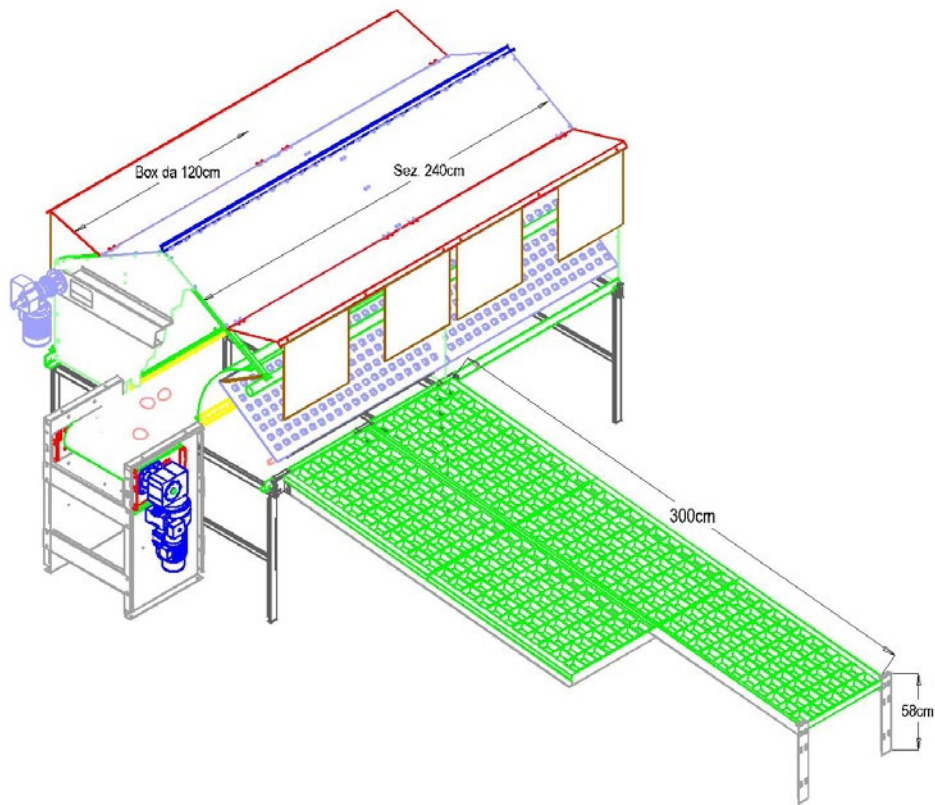

## SCHEDA TECNICA Libera

Il Nido modello Libera ha una dimensione di 120 cm di lunghezza, con una profondità di 50 cm.  
 Il nastro per la raccolta delle uova é posto centralmente, tra i due tappetini e può essere di una larghezza di 50 o 70 cm. Il fondo del nido Libera si compone di una parte rigida in rete zincata e di un tappetino in morbida plastica, che rende più accogliente lo spazio. Al fine di evitare problemi igienici e di cova, nelle ore notturne il fondo si solleva automaticamente e le galline si spostano nella zona esterna.

## DATASHEET Libera Model Nesting Box

The Libera model nesting boxes are designed to guarantee excellent living conditions for the animal. Important technical solutions improve the animals' wellbeing, promoting productivity and good management.

## DATENBLATT Nest Modell Libera

Die Nester des Modells Libera wurden konzipiert, um den Tieren optimale Lebensbedingungen zu garantieren. Wichtige technische Maßnahmen verbessern das Wohl des Tiers und wirken sich günstig auf die Produktivität und den Betrieb aus.

## FICHE TECHNIQUE Nid Modèle Libera

Les nids du modèle Libera sont étudiés afin de garantir d'excellentes conditions de vie à l'animal. D'importants procédés techniques améliorent le bien-être des animaux en favorisant leur productivité et leur gestion.