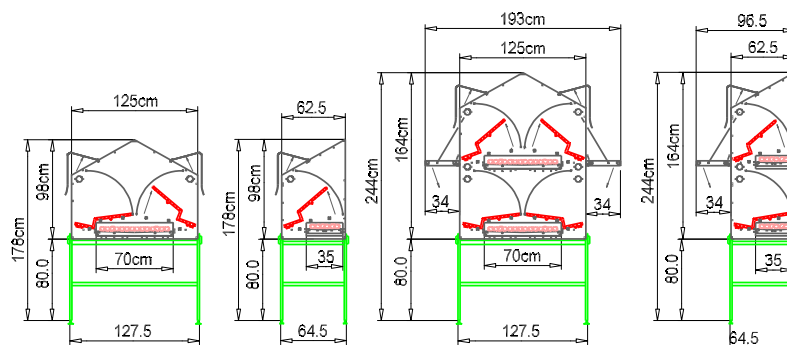

DATENBLATT Nest Modell Libaia

Die Bodenhaltung mit dem Nest LIBAIA besteht in der freien Haltung von Legehennen innerhalb der Halle. Gemäß der Europäischen Richtlinie, in der die einzuhaltenden Mindestanforderungen bestimmt sind, um den Schutz der Legehennen zu versichern, wird festgelegt, dass die Besatzdichte pro m² nutzbarer Fläche 9 Stück bei konventioneller Haltung und 6 Stück pro m² bei BIO-Haltung beträgt.

Die Nester des Modells IBAIA wurden konzipiert, um den Tieren optimale Lebensbedingungen zu garantieren. Wichtige technische Maßnahmen verbessern das Wohl des Tiers und wirken sich günstig auf die Produktivität und den Betrieb aus.