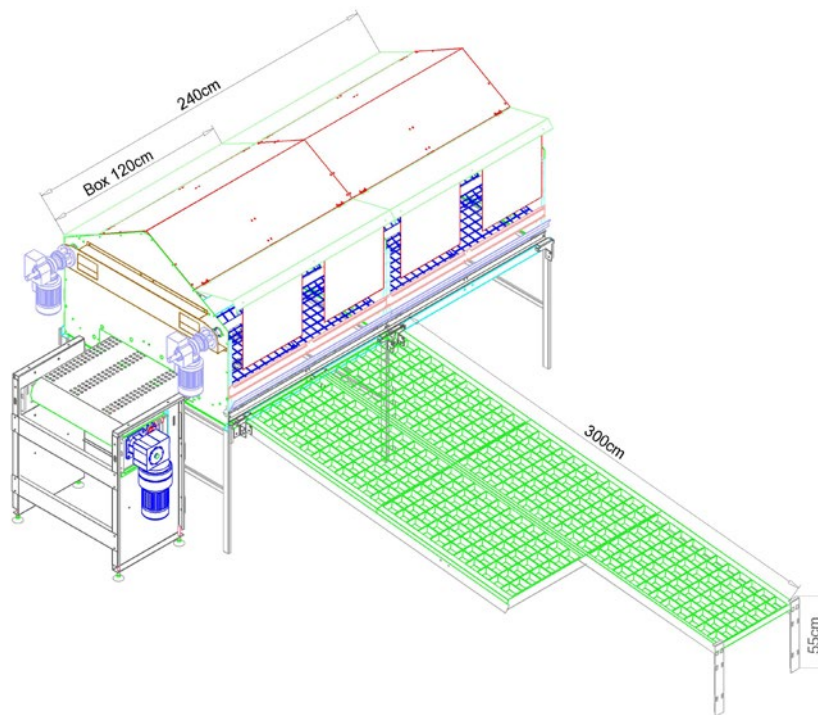

## SCHEDA TECNICA Libaia

Il Nido modello Libaia ha una dimensione di 120 cm di lunghezza, con una profondità di 60 cm. Il nastro per la raccolta delle uova é posto centralmente, sotto i due tappetini ed ha una larghezza di 70 cm. La dimensione complessive del nido (lunghezza cm 120) abbinata ad una profondità di 60 cm per lato, con un nastro centrale per la raccolta delle uova di 70 cm di larghezza, permettono di avere un ottimo rapporto tra densità di animali accasati e superficie utilizzata dal nido (vedi disegno). Il fondo del nido di Libaia si compone di una parte rigida in rete zincata e di un tappetino in morbida plastica, che rende più accogliente lo spazio. Al fine di evitare problemi igienici e di cova, nelle ore notturne il fondo si solleva automaticamente e le galline si spostano nella zona esterna.

## DATASHEET Libaia Model Nesting Box

The free-range farming with LIBAIA nesting boxes consists of farming laying hens who are free to move inside the barn. According to the European Directive which establishes the minimum standards to be respected in order to guarantee the protection of the laying hens, the density of animals per m<sup>2</sup> of surface area is 9 for conventional farms and 6 for organic farms. The LIBAIA model nesting boxes are designed to guarantee excellent living conditions for the animal. Important technical solutions improve the animals' wellbeing, promoting productivity and good management.

## DATENBLATT Nest Modell Libaia

Die Bodenhaltung mit dem Nest LIBAIA besteht in der freien Haltung von Legehennen innerhalb der Halle. Gemäß der Europäischen Richtlinie, in der die einzuhaltenden Mindestanforderungen bestimmt sind, um den Schutz der Legehennen zu versichern, wird festgelegt, dass die Besatzdichte pro m<sup>2</sup> nutzbarer Fläche 9 Stück bei konventioneller Haltung und 6 Stück pro m<sup>2</sup> bei BIO-Haltung beträgt.