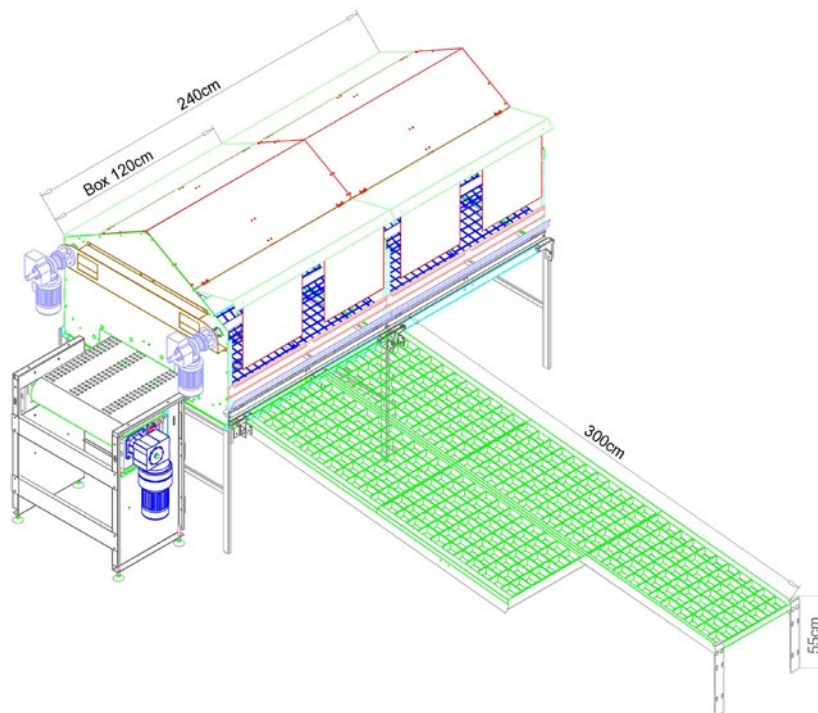

## SCHEDA TECNICA Libaia

Il Nido modello Libaia ha una dimensione di 120 cm di lunghezza, con una profondità di 60 cm. Il nastro per la raccolta delle uova é posto centralmente, sotto i due tappetini ed ha una larghezza di 70 cm. La dimensione complessive del nido (lunghezza cm 120) abbinata ad una profondità di 60 cm per lato, con un nastro centrale per la raccolta delle uova di 70 cm di larghezza, permettono di avere un ottimo rapporto tra densità di animali accasati e superficie utilizzata dal nido (vedi disegno). Il fondo del nido di Libaia si compone di una parte rigida in rete zincata e di un tappetino in morbida plastica, che rende più accogliente lo spazio. Al fine di evitare problemi igienici e di cova, nelle ore notturne il fondo si solleva automaticamente e le galline si spostano nella zona esterna.

## DATASHEET Libaia Model Nesting Box

The free-range farming with LIBAIA nesting boxes consists of farming laying hens who are free to move inside the barn. According to the European Directive which establishes the minimum standards to be respected in order to guarantee the protection of the laying hens, the density of animals per m<sup>2</sup> of surface area is 9 for conventional farms and 6 for organic farms. The LIBAIA model nesting boxes are designed to guarantee excellent living conditions for the animal. Important technical solutions improve the animals' wellbeing, promoting productivity and good management.

## DATENBLATT Nest Modell Libaia

Die Bodenhaltung mit dem Nest LIBAIA besteht in der freien Haltung von Legehennen innerhalb der Halle. Gemäß der Europäischen Richtlinie, in der die einzuhaltenden Mindestanforderungen bestimmt sind, um den Schutz der Legehennen zu versichern, wird festgelegt, dass die Besatzdichte pro m<sup>2</sup> nutzbarer Fläche 9 Stück bei konventioneller Haltung und 6 Stück pro m<sup>2</sup> bei BIO-Haltung beträgt.