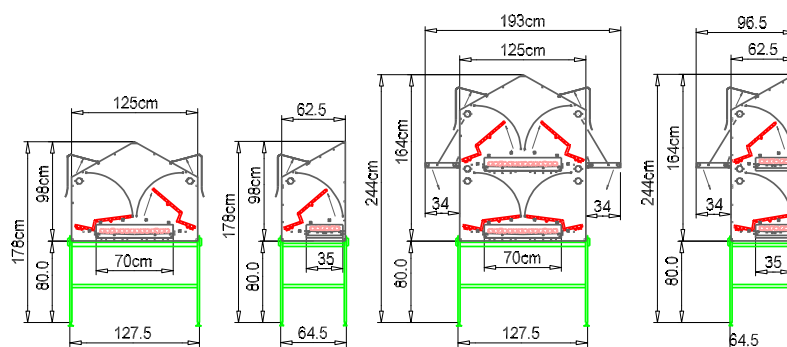

## SCHEDA TECNICA Libaia

Il Nido modello Libaia ha una dimensione di 120 cm di lunghezza, con una profondità di 60 cm. Il nastro per la raccolta delle uova é posto centralmente, sotto i due tappetini ed ha una larghezza di 70 cm. La dimensione complessive del nido (lunghezza cm 120) abbinata ad una profondità di 60 cm per lato, con un nastro centrale per la raccolta delle uova di 70 cm di larghezza, permettono di avere un ottimo rapporto tra densità di animali accasati e superficie utilizzata dal nido (vedi disegno). Il fondo del nido di Libaia si compone di una parte rigida in rete zincata e di un tappetino in morbida plastica, che rende più accogliente lo spazio. Al fine di evitare problemi igienici e di cova, nelle ore notturne il fondo si solleva automaticamente e le galline si spostano nella zona esterna.

## DATASHEET Libaia Model Nesting Box

The free-range farming with LIBAIA nesting boxes consists of farming laying hens who are free to move inside the barn. According to the European Directive which establishes the minimum standards to be respected in order to guarantee the protection of the laying hens, the density of animals per m<sup>2</sup> of surface area is 9 for conventional farms and 6 for organic farms. The LIBAIA model nesting boxes are designed to guarantee excellent living conditions for the animal. Important technical solutions improve the animals' wellbeing, promoting productivity and good management.

## DATENBLATT Nest Modell Libaia

Die Bodenhaltung mit dem Nest LIBAIA besteht in der freien Haltung von Legehennen innerhalb der Halle. Gemäß der Europäischen Richtlinie, in der die einzuhaltenden Mindestanforderungen bestimmt sind, um den Schutz der Legehennen zu versichern, wird festgelegt, dass die Besatzdichte pro m<sup>2</sup> nutzbarer Fläche 9 Stück bei konventioneller Haltung und 6 Stück pro m<sup>2</sup> bei BIO-Haltung beträgt.